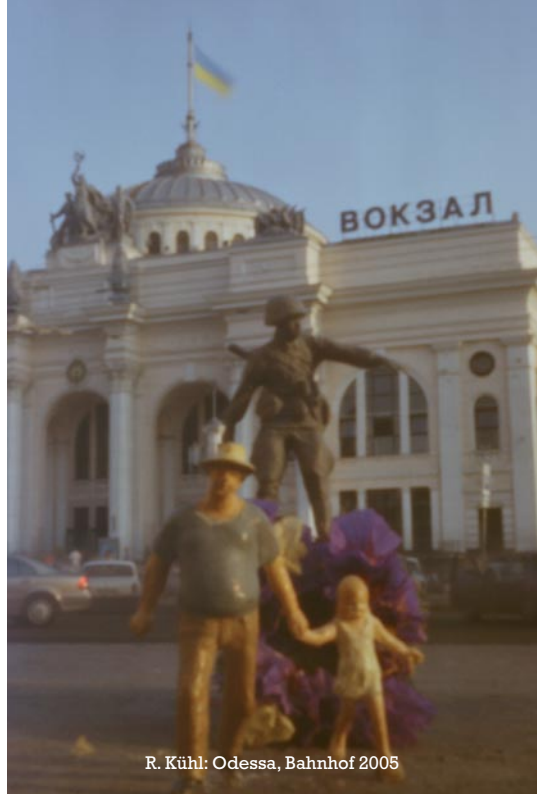

R. Kühl: Odessa, Bahnhof 2005